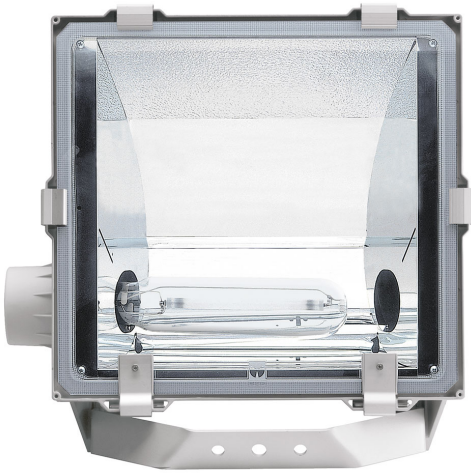

5STARS1 150/A45 ALU

- IP: 66
- Color temperature:
- Luminous flux: lm

Name	Code	Colour	Voltage supply	Luminaire wattage	Light source type	Handle

5STARS1- 150/A45-ALU	5077394	aluminum	230V	150W	HIT-DE/HST- DE	Rx7s
-------------------------	---------	----------	------	------	-------------------	------