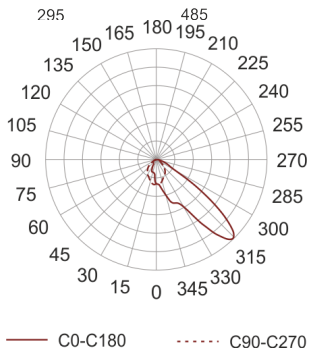

5STARS1 150/A45 ALU

- IP: 66
- Color temperature:
- Luminous flux: lm

Name	Code	Colour	Voltage supply	Luminaire wattage	Light source type	Handle
------	------	--------	----------------	-------------------	-------------------	--------

5STARS1- 150/A45-ALU	5077394	aluminum	230V	150W	HIT-DE/HST- DE	Rx7s
-------------------------	---------	----------	------	------	-------------------	------