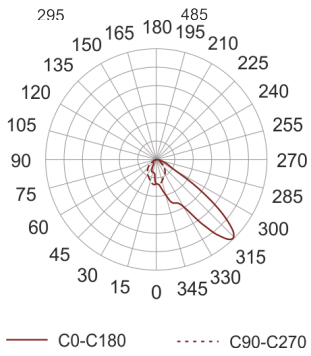

5STARS1 150/A45 ALU

- IP: 66
- Color temperature:
- Luminous flux: lm

Name	Code	Colour	Voltage supply	Luminaire wattage	Light source type	Handle

5STARS1- 150/A45-ALU	5077394	aluminum	230V	150W	HIT-DE/HST- DE	Rx7s
-------------------------	---------	----------	------	------	-------------------	------