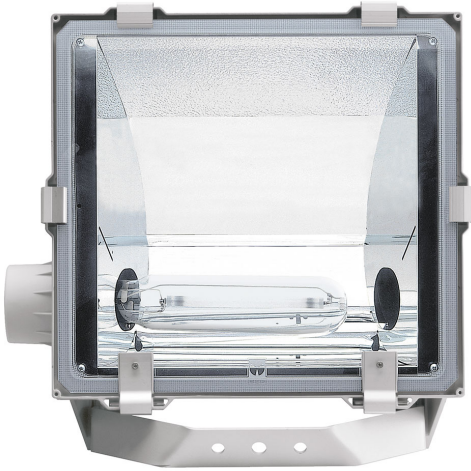

5STARS1 150/A45 ALU

- IP: 66
- Color temperature:
- Luminous flux: lm

Name	Code	Colour	Voltage supply	Luminaire wattage	Light source type	Handle
------	------	--------	----------------	-------------------	-------------------	--------

5STARS1- 150/A45-ALU	5077394	aluminum	230V	150W	HIT-DE/HST- DE	Rx7s
-------------------------	---------	----------	------	------	-------------------	------