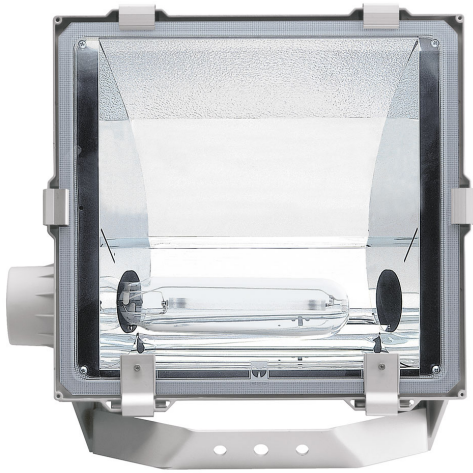

5STARS1 151/A20 ALU

- IP: 66
- Color temperature:
- Luminous flux: lm

Name	Code	Colour	Voltage supply	Luminaire wattage	Light source type	Handle

5STARS1- 151/A20-ALU	5077894	aluminum	230V	150W	HIE	E27
-------------------------	---------	----------	------	------	-----	-----