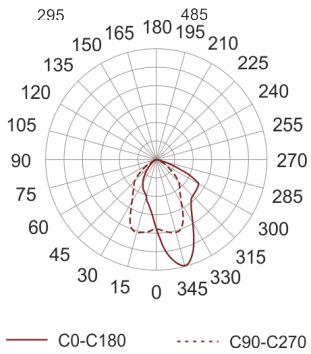

5STARS1 151/A20 ALU

- IP: 66
- Color temperature:
- Luminous flux: lm

Name	Code	Colour	Voltage supply	Luminaire wattage	Light source type	Handle

5STARS1- 151/A20-ALU	5077894	aluminum	230V	150W	HIE	E27
-------------------------	---------	----------	------	------	-----	-----