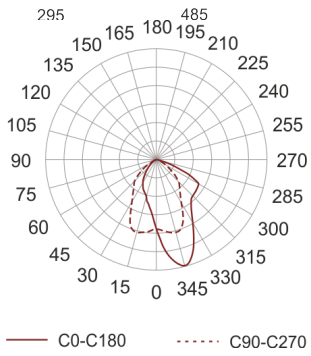

5STARS1 151/A20 ALU

- IP: 66
- Color temperature:
- Luminous flux: lm

Name	Code	Colour	Voltage supply	Luminaire wattage	Light source type	Handle

5STARS1- 151/A20-ALU	5077894	aluminum	230V	150W	HIE	E27
-------------------------	---------	----------	------	------	-----	-----