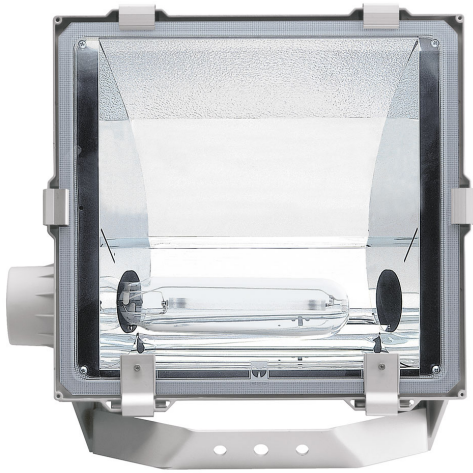

5STARS1 42/A20 ALU

- IP: 66
- Color temperature:
- Luminous flux: lm

Name	Code	Colour	Voltage supply	Luminaire wattage	Light source type	Handle

5STARS1- 42/A20.ALU	5077994	aluminum	230V	26W/32W/42W	TC-DE/TE	Gx24q-3/4
------------------------	---------	----------	------	-------------	----------	-----------