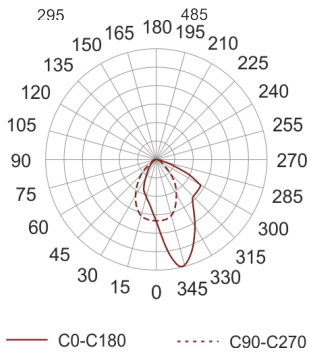

5STARS1 42/A20 ALU

- IP: 66
- Color temperature:
- Luminous flux: lm

Name	Code	Colour	Voltage supply	Luminaire wattage	Light source type	Handle

5STARS1- 42/A20.ALU	5077994	aluminum	230V	26W/32W/42W	TC-DE/TE	Gx24q-3/4
------------------------	---------	----------	------	-------------	----------	-----------