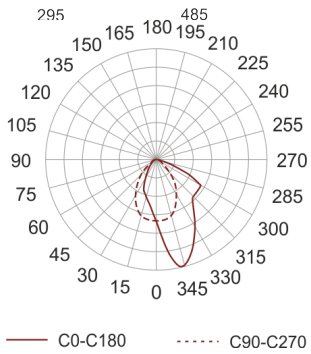

5STARS1 42/A20 ALU

- IP: 66
- Color temperature:
- Luminous flux: lm

Name	Code	Colour	Voltage supply	Luminaire wattage	Light source type	Handle

5STARS1- 42/A20.ALU	5077994	aluminum	230V	26W/32W/42W	TC-DE/TE	Gx24q-3/4
------------------------	---------	----------	------	-------------	----------	-----------