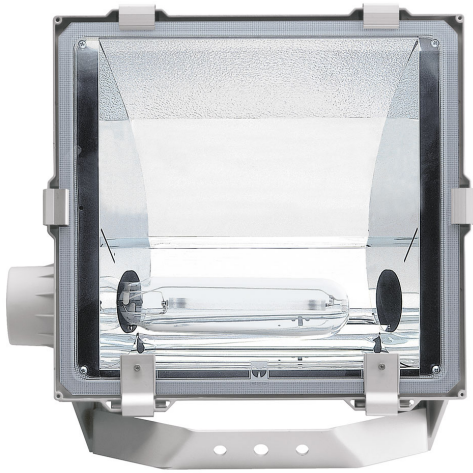

5STARS1 57/A20 ALU

- IP: 66
- Color temperature:
- Luminous flux: lm

Name	Code	Colour	Voltage supply	Luminaire wattage	Light source type	Handle
------	------	--------	----------------	-------------------	-------------------	--------

5STARS1- 57/A20.ALU	5085694	aluminum	230V	57W	TC-TE	Gx24q-5
------------------------	---------	----------	------	-----	-------	---------