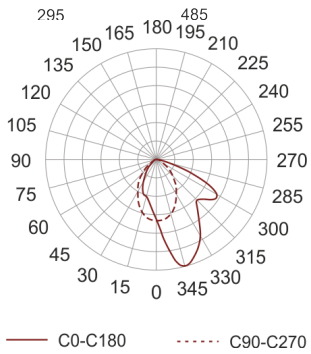

5STARS1 57/A20 ALU

- IP: 66
- Color temperature:
- Luminous flux: lm

Name	Code	Colour	Voltage supply	Luminaire wattage	Light source type	Handle
------	------	--------	----------------	-------------------	-------------------	--------

5STARS1- 57/A20.ALU	5085694	aluminum	230V	57W	TC-TE	Gx24q-5
------------------------	---------	----------	------	-----	-------	---------