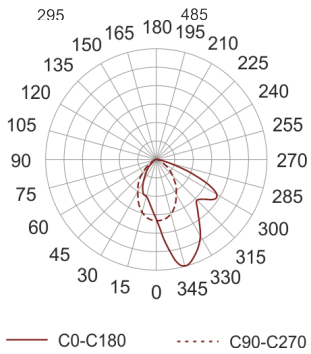

# 5STARS1 57/A20 ALU

- IP: 66
- Color temperature:
- Luminous flux: lm

Name	Code	Colour	Voltage supply	Luminaire wattage	Light source type	Handle

5STARS1- 57/A20.ALU	5085694	aluminum	230V	57W	TC-TE	Gx24q-5
------------------------	---------	----------	------	-----	-------	---------