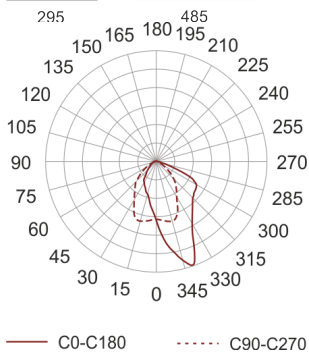

5STARS1 71/A20 ALU

- IP: 66
- Color temperature:
- Luminous flux: lm

Name	Code	Colour	Voltage supply	Luminaire wattage	Light source type	Handle

5STARS1- 71/A20.ALU	5077694	aluminum	230V	70W	HIE	E27
------------------------	---------	----------	------	-----	-----	-----