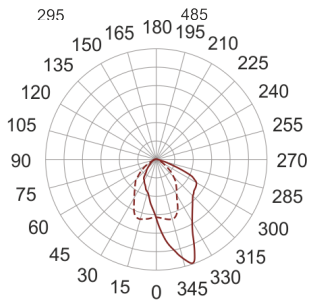

5STARS1 71/A20 ALU

— C0-C180 - - - - C90-C270

- IP: 66
- Color temperature:
- Luminous flux: lm

Name	Code	Colour	Voltage supply	Luminaire wattage	Light source type	Handle

5STARS1- 71/A20.ALU	5077694	aluminum	230V	70W	HIE	E27
------------------------	---------	----------	------	-----	-----	-----