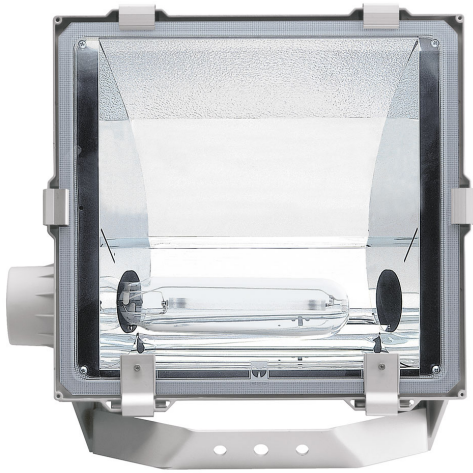

# 5STARS1 71/A20 ALU

- IP: 66
- Color temperature:
- Luminous flux: lm

Name	Code	Colour	Voltage supply	Luminaire wattage	Light source type	Handle

5STARS1- 71/A20.ALU	5077694	aluminum	230V	70W	HIE	E27
------------------------	---------	----------	------	-----	-----	-----