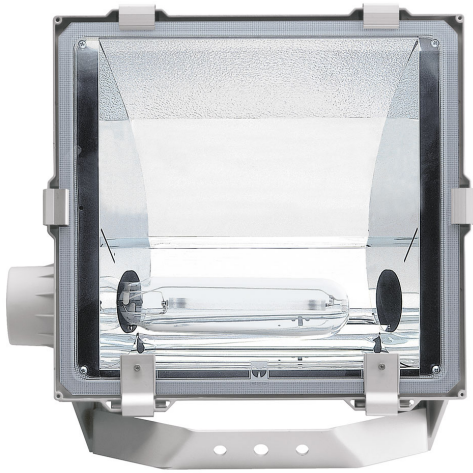

5STARS1 71/A20 ALU

- IP: 66
- Color temperature:
- Luminous flux: lm

Name	Code	Colour	Voltage supply	Luminaire wattage	Light source type	Handle

5STARS1- 71/A20.ALU	5077694	aluminum	230V	70W	HIE	E27
------------------------	---------	----------	------	-----	-----	-----