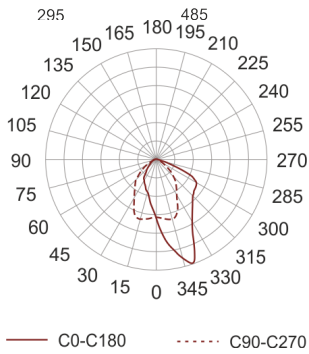

5STARS1 71/A20 ALU

- IP: 66
- Color temperature:
- Luminous flux: lm

Name	Code	Colour	Voltage supply	Luminaire wattage	Light source type	Handle

5STARS1- 71/A20.ALU	5077694	aluminum	230V	70W	HIE	E27
------------------------	---------	----------	------	-----	-----	-----