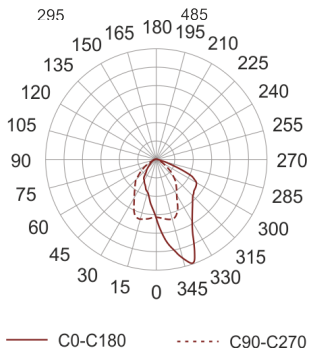

# 5STARS1 71/A20 ALU

- IP: 66
- Color temperature:
- Luminous flux: lm

Name	Code	Colour	Voltage supply	Luminaire wattage	Light source type	Handle

5STARS1- 71/A20.ALU	5077694	aluminum	230V	70W	HIE	E27
------------------------	---------	----------	------	-----	-----	-----