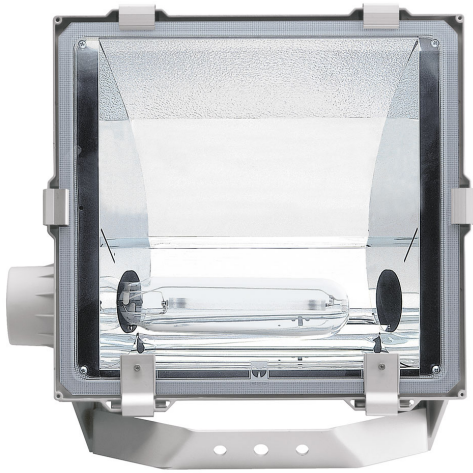

5STARS1 71/A20 ALU

— C0-C180 - - - - C90-C270

- IP: 66
- Color temperature:
- Luminous flux: lm

Name	Code	Colour	Voltage supply	Luminaire wattage	Light source type	Handle

5STARS1- 71/A20.ALU	5077694	aluminum	230V	70W	HIE	E27
------------------------	---------	----------	------	-----	-----	-----