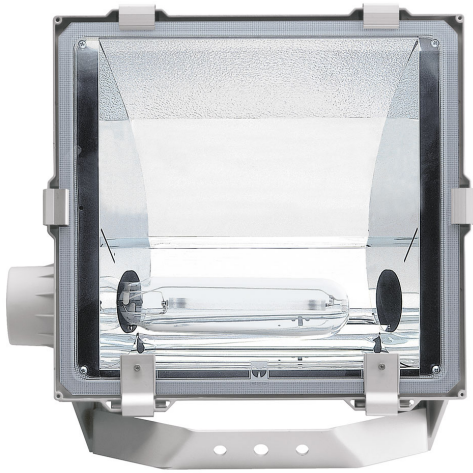

5STARS1 72/A20 ALU

- IP: 66
- Color temperature:
- Luminous flux: lm

| Name | Code | Colour | Voltage supply | Luminaire wattage | Light source type | Handle |
|------|------|--------|----------------|-------------------|-------------------|--------|
| | | | | | | |

| | | | | | | |
|------------------------|---------|----------|------|-----|-----|-----|
| 5STARS1- 72/A20.ALU | 5077594 | aluminum | 230V | 70W | HST | E27 |
|------------------------|---------|----------|------|-----|-----|-----|