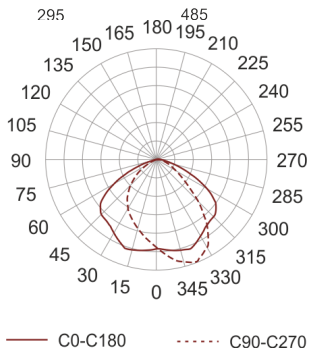

5STARS1 WR 70 ALU

- IP: 66
- Color temperature:
- Luminous flux: lm

| Name | Code | Colour | Voltage supply | Luminaire wattage | Light source type | Handle |
|------|------|--------|----------------|-------------------|-------------------|--------|
|------|------|--------|----------------|-------------------|-------------------|--------|

| | | | | | | |
|----------------------|---------|----------|------|-----|-----|-----|
| 5STARS1 WR 70 ALU | 5101694 | aluminum | 230V | 70W | HSE | E27 |
|----------------------|---------|----------|------|-----|-----|-----|