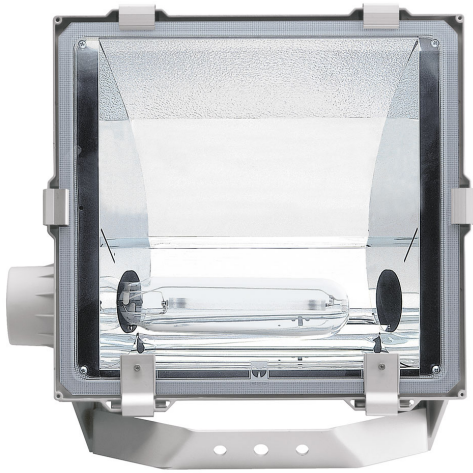

5STARS1 WR 70 ALU

- IP: 66
- Color temperature:
- Luminous flux: lm

| Name | Code | Colour | Voltage supply | Luminaire wattage | Light source type | Handle |
|------|------|--------|----------------|-------------------|-------------------|--------|
|------|------|--------|----------------|-------------------|-------------------|--------|

| | | | | | | |
|----------------------|---------|----------|------|-----|-----|-----|
| 5STARS1 WR 70 ALU | 5101694 | aluminum | 230V | 70W | HSE | E27 |
|----------------------|---------|----------|------|-----|-----|-----|