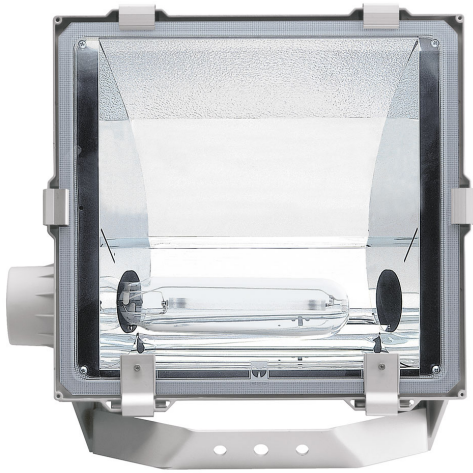

5STARS1 WR 70 ALU

- IP: 66
- Color temperature:
- Luminous flux: lm

| Name | Code | Colour | Voltage supply | Luminaire wattage | Light source type | Handle |
|------|------|--------|----------------|-------------------|-------------------|--------|
| | | | | | | |

| | | | | | | |
|----------------------|---------|----------|------|-----|-----|-----|
| 5STARS1 WR 70 ALU | 5101694 | aluminum | 230V | 70W | HSE | E27 |
|----------------------|---------|----------|------|-----|-----|-----|