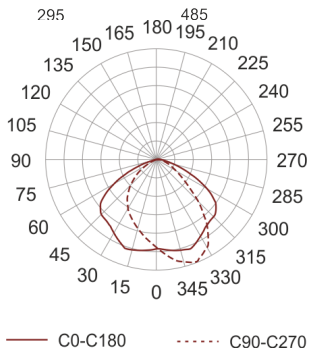

5STARS1 WR 70 ALU

- IP: 66
- Color temperature:
- Luminous flux: lm

| Name | Code | Colour | Voltage supply | Luminaire wattage | Light source type | Handle |
|------|------|--------|----------------|-------------------|-------------------|--------|
| | | | | | | |

| | | | | | | |
|----------------------|---------|----------|------|-----|-----|-----|
| 5STARS1 WR 70 ALU | 5101694 | aluminum | 230V | 70W | HSE | E27 |
|----------------------|---------|----------|------|-----|-----|-----|