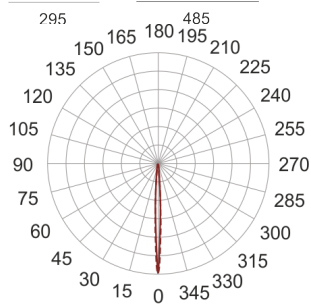

5STARS1 WS 70 ALU

— C0-C180 - - - - C90-C270

- IP: 66
- Color temperature:
- Luminous flux: lm

Name	Code	Colour	Voltage supply	Luminaire wattage	Light source type	Handle

5STARS1.WS- 70.ALU	5078094	aluminum	230V	70W	HIT-CE	G12
-----------------------	---------	----------	------	-----	--------	-----