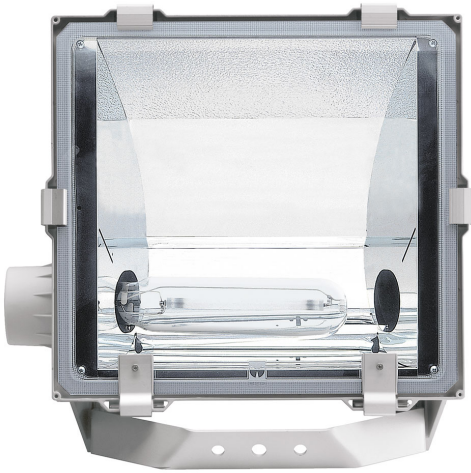

5STARS1 WS 70 ALU

- IP: 66
- Color temperature:
- Luminous flux: lm

Name	Code	Colour	Voltage supply	Luminaire wattage	Light source type	Handle
------	------	--------	----------------	-------------------	-------------------	--------

5STARS1.WS- 70.ALU	5078094	aluminum	230V	70W	HIT-CE	G12
-----------------------	---------	----------	------	-----	--------	-----