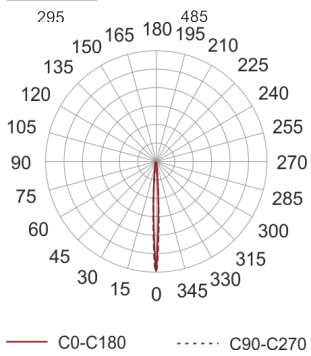

5STARS1 WS 70 ALU

- IP: 66
- Color temperature:
- Luminous flux: lm

Name	Code	Colour	Voltage supply	Luminaire wattage	Light source type	Handle
------	------	--------	----------------	-------------------	-------------------	--------

5STARS1.WS- 70.ALU	5078094	aluminum	230V	70W	HIT-CE	G12
-----------------------	---------	----------	------	-----	--------	-----