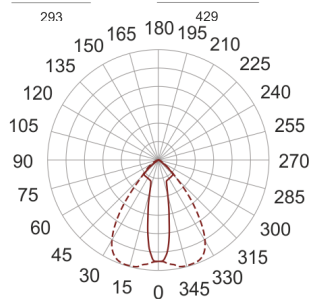

5STARS2 250/A45 ALU

— C0-C180 - - - - C90-C270

- IP: 66
- Color temperature:
- Luminous flux: lm

Name	Code	Colour	Voltage supply	Luminaire wattage	Light source type	Handle

5STARS2 250/A45 ALU	5070094	aluminum	230V	250W	HIT	E40
------------------------	---------	----------	------	------	-----	-----