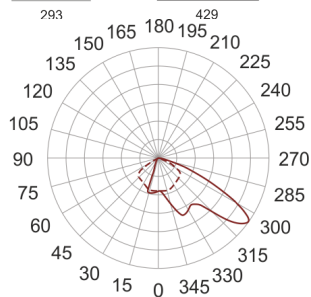

# 5STARS2 250/A55 ALU

— C0-C180      ····· C90-C270

- IP: 66
- Color temperature:
- Luminous flux: lm

Name	Code	Colour	Voltage supply	Luminaire wattage	Light source type	Handle

5STARS2 250/A55-ALU	5070994	aluminum	230V	250W	HIT	E40
------------------------	---------	----------	------	------	-----	-----