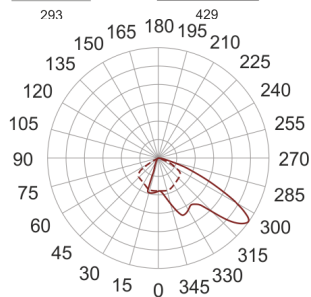

5STARS2 250/A55 ALU

— C0-C180 ····· C90-C270

- IP: 66
- Color temperature:
- Luminous flux: lm

Name	Code	Colour	Voltage supply	Luminaire wattage	Light source type	Handle

5STARS2 250/A55-ALU	5070994	aluminum	230V	250W	HIT	E40
------------------------	---------	----------	------	------	-----	-----