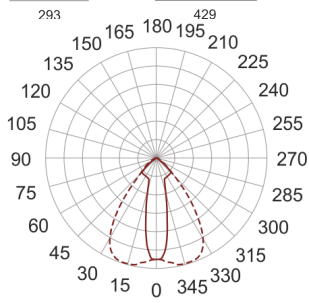

# 5STARS2 250/S ALU

— C0-C180      - - - - C90-C270

- IP: 66
- Color temperature:
- Luminous flux: lm

Name	Code	Colour	Voltage supply	Luminaire wattage	Light source type	Handle
<a href="#">5STARS2 250/S ALU</a>	5069694	aluminum	230V	250W	HIT	E40