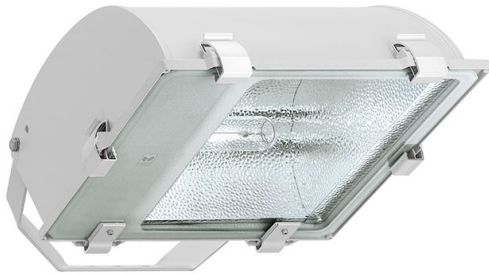

5STARS2 250/S ALU

— C0-C180 - - - - C90-C270

- IP: 66
- Color temperature:
- Luminous flux: lm

Name	Code	Colour	Voltage supply	Luminaire wattage	Light source type	Handle
5STARS2 250/S ALU	5069694	aluminum	230V	250W	HIT	E40