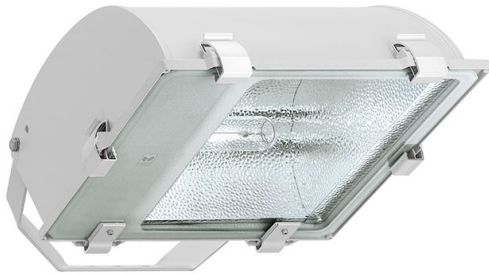

# 5STARS2 250/S ALU

— C0-C180      - - - - C90-C270

- IP: 66
- Color temperature:
- Luminous flux: lm

Name	Code	Colour	Voltage supply	Luminaire wattage	Light source type	Handle
<a href="#">5STARS2 250/S ALU</a>	5069694	aluminum	230V	250W	HIT	E40