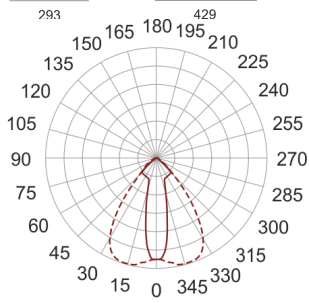

5STARS2 250/S ALU

— C0-C180 - - - - C90-C270

- IP: 66
- Color temperature:
- Luminous flux: lm

Name	Code	Colour	Voltage supply	Luminaire wattage	Light source type	Handle
5STARS2 250/S ALU	5069694	aluminum	230V	250W	HIT	E40