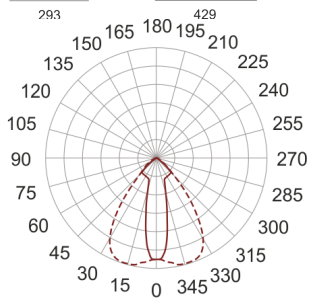

5STARS2 250/S ALU

— C0-C180 - - - - C90-C270

- IP: 66
- Color temperature:
- Luminous flux: lm

Name	Code	Colour	Voltage supply	Luminaire wattage	Light source type	Handle
5STARS2 250/S ALU	5069694	aluminum	230V	250W	HIT	E40