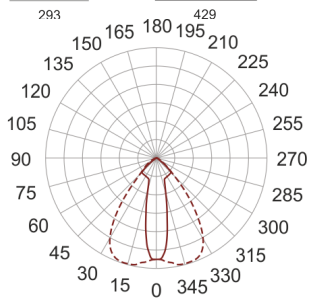

5STARS2 250/S ALU

663

— C0-C180 - - - - C90-C270

- IP: 66
- Color temperature:
- Luminous flux: lm

Name	Code	Colour	Voltage supply	Luminaire wattage	Light source type	Handle
5STARS2 250/S ALU	5069694	aluminum	230V	250W	HIT	E40