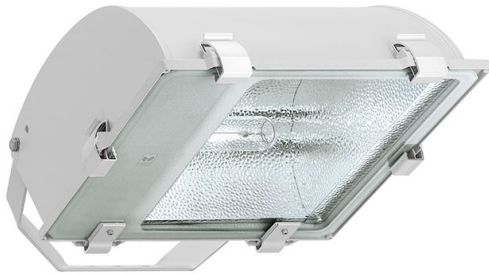

5STARS2 250/S ALU

663

— C0-C180 - - - - C90-C270

- IP: 66
- Color temperature:
- Luminous flux: lm

Name	Code	Colour	Voltage supply	Luminaire wattage	Light source type	Handle
5STARS2 250/S ALU	5069694	aluminum	230V	250W	HIT	E40