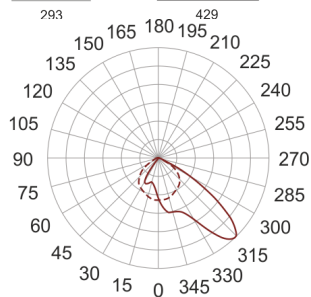

5STARS2 252/A45 ALU

— C0-C180 - - - - C90-C270

- IP: 66
- Color temperature:
- Luminous flux: lm

Name	Code	Colour	Voltage supply	Luminaire wattage	Light source type	Handle

5STARS2 252/A45 ALU	5070194	aluminum	230V	250W	HIT/HST	E40
------------------------	---------	----------	------	------	---------	-----