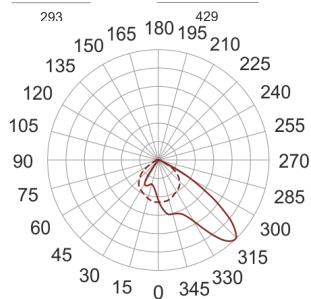

5STARS2 252/A45 ALU

— C0-C180 - - - - C90-C270

- IP: 66
- Color temperature:
- Luminous flux: lm

Name	Code	Colour	Voltage supply	Luminaire wattage	Light source type	Handle

5STARS2 252/A45 ALU	5070194	aluminum	230V	250W	HIT/HST	E40
------------------------	---------	----------	------	------	---------	-----