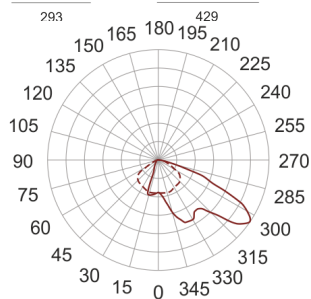

# 5STARS2 252/A55 ALU

— C0-C180      ..... C90-C270

- IP: 66
- Color temperature:
- Luminous flux: lm

Name	Code	Colour	Voltage supply	Luminaire wattage	Light source type	Handle

5STARS2 252/A55.ALU	5071094	aluminum	230V	250W	HIT/HST	E40
------------------------	---------	----------	------	------	---------	-----