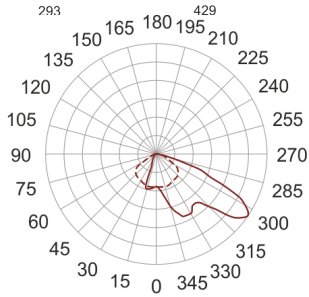

5STARS2 252/A55 ALU

— C0-C180 - - - - C90-C270

- IP: 66
- Color temperature:
- Luminous flux: lm

Name	Code	Colour	Voltage supply	Luminaire wattage	Light source type	Handle

5STARS2 252/A55.ALU	5071094	aluminum	230V	250W	HIT/HST	E40
------------------------	---------	----------	------	------	---------	-----