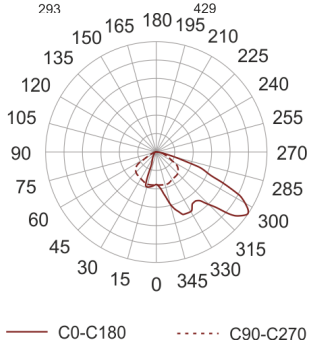

5STARS2 252/A55 ALU

- IP: 66
- Color temperature:
- Luminous flux: lm

Name	Code	Colour	Voltage supply	Luminaire wattage	Light source type	Handle

5STARS2 252/A55 ALU	5071094	aluminum	230V	250W	HIT/HST	E40
------------------------	---------	----------	------	------	---------	-----