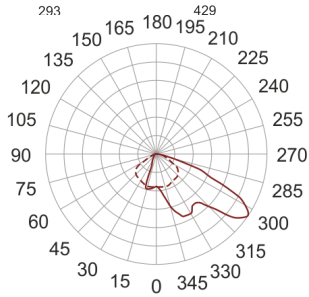

# 5STARS2 252/A55 ALU

— C0-C180      ····· C90-C270

- IP: 66
- Color temperature:
- Luminous flux: lm

Name	Code	Colour	Voltage supply	Luminaire wattage	Light source type	Handle

5STARS2 252/A55.ALU	5071094	aluminum	230V	250W	HIT/HST	E40
------------------------	---------	----------	------	------	---------	-----