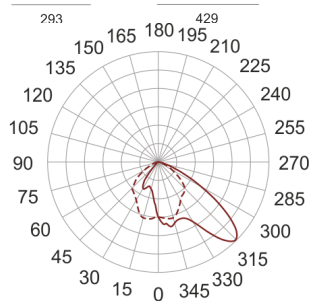

# 5STARS2 254/A45 FC2 ALU

— C0-C180      - - - - C90-C270

- IP: 66
- Color temperature:
- Luminous flux: lm

Name	Code	Colour	Voltage supply	Luminaire wattage	Light source type	Handle

5STARS2 254/A45.Fc2 ALU	5190094	aluminum	230V	250W	HIT-DE	Fc2
-------------------------------	---------	----------	------	------	--------	-----