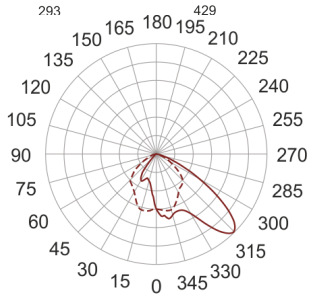

5STARS2 254/A45 FC2 ALU

— C0-C180 - - - - C90-C270

- IP: 66
- Color temperature:
- Luminous flux: lm

Name	Code	Colour	Voltage supply	Luminaire wattage	Light source type	Handle

5STARS2 254/A45.Fc2 ALU	5190094	aluminum	230V	250W	HIT-DE	Fc2
-------------------------------	---------	----------	------	------	--------	-----