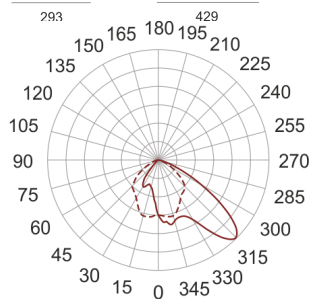

# 5STARS2 254/A45 FC2 ALU

— C0-C180      - - - - C90-C270

- IP: 66
- Color temperature:
- Luminous flux: lm

Name	Code	Colour	Voltage supply	Luminaire wattage	Light source type	Handle

5STARS2 254/A45.Fc2 ALU	5190094	aluminum	230V	250W	HIT-DE	Fc2
-------------------------------	---------	----------	------	------	--------	-----