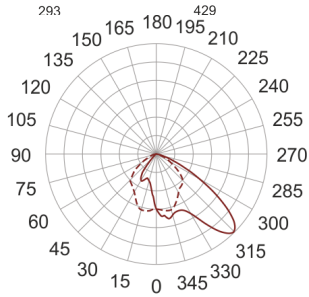

# 5STARS2 254/A45 FC2 ALU

— C0-C180      - - - - C90-C270

- IP: 66
- Color temperature:
- Luminous flux: lm

Name	Code	Colour	Voltage supply	Luminaire wattage	Light source type	Handle

5STARS2 254/A45.Fc2 ALU	5190094	aluminum	230V	250W	HIT-DE	Fc2
-------------------------------	---------	----------	------	------	--------	-----