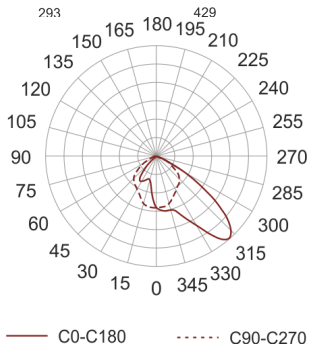

5STARS2 400/A45 ALU

- IP: 66
- Color temperature:
- Luminous flux: lm

Name	Code	Colour	Voltage supply	Luminaire wattage	Light source type	Handle

5STARS2 400/A45 ALU	5070294	aluminum	230V	400W	HIT	E40
------------------------	---------	----------	------	------	-----	-----