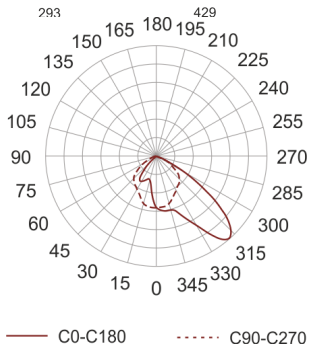

5STARS2 400/A45 ALU

- IP: 66
- Color temperature:
- Luminous flux: lm

Name	Code	Colour	Voltage supply	Luminaire wattage	Light source type	Handle

5STARS2 400/A45 ALU	5070294	aluminum	230V	400W	HIT	E40
------------------------	---------	----------	------	------	-----	-----