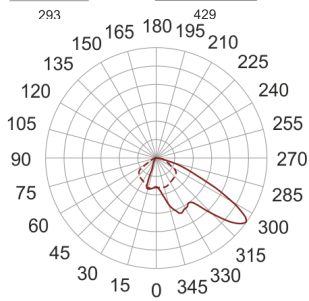

5STARS2 400/A55 ALU

— C0-C180 ····· C90-C270

- IP: 66
- Color temperature:
- Luminous flux: lm

Name	Code	Colour	Voltage supply	Luminaire wattage	Light source type	Handle

5STARS2 400/A55 ALU	5071194	aluminum	230V	400W	HIT	E40
------------------------	---------	----------	------	------	-----	-----