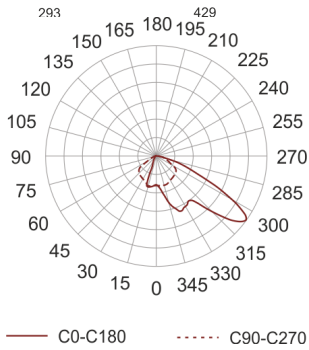

5STARS2 400/A55 ALU

- IP: 66
- Color temperature:
- Luminous flux: lm

Name	Code	Colour	Voltage supply	Luminaire wattage	Light source type	Handle

5STARS2 400/A55-ALU	5071194	aluminum	230V	400W	HIT	E40
------------------------	---------	----------	------	------	-----	-----