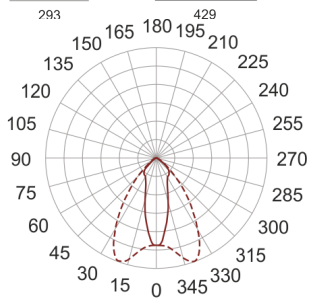

# 5STARS2 400/S ALU

— C0-C180      - - - - C90-C270

- IP: 66
- Color temperature:
- Luminous flux: lm

Name	Code	Colour	Voltage supply	Luminaire wattage	Light source type	Handle
<a href="#">5STARS2 400/S ALU</a>	5069894	aluminum	230V	400W	HIT	E40