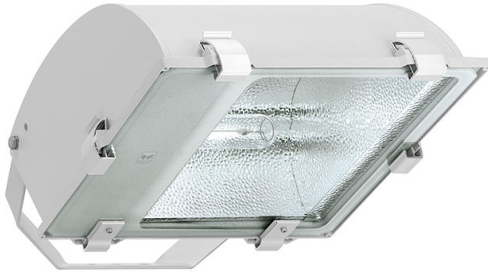

# 5STARS2 400/S ALU

— C0-C180      - - - - C90-C270

- IP: 66
- Color temperature:
- Luminous flux: lm

Name	Code	Colour	Voltage supply	Luminaire wattage	Light source type	Handle
<a href="#">5STARS2 400/S ALU</a>	5069894	aluminum	230V	400W	HIT	E40