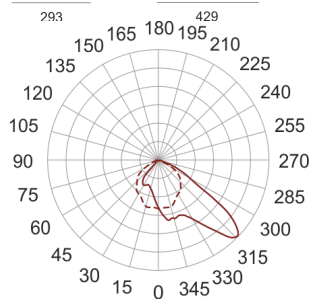

5STARS2 402/A45 ALU

— C0-C180 - - - - C90-C270

- IP: 66
- Color temperature:
- Luminous flux: lm

Name	Code	Colour	Voltage supply	Luminaire wattage	Light source type	Handle

5STARS2 402/A45 ALU	5070394	aluminum	230V	400W	HIT/HST	E40
------------------------	---------	----------	------	------	---------	-----