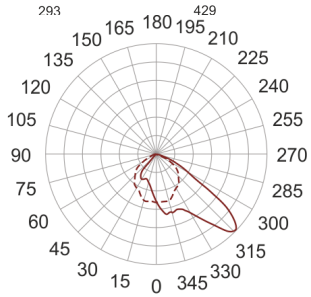

5STARS2 402/A45 ALU

— C0-C180 - - - - C90-C270

- IP: 66
- Color temperature:
- Luminous flux: lm

Name	Code	Colour	Voltage supply	Luminaire wattage	Light source type	Handle

5STARS2 402/A45 ALU	5070394	aluminum	230V	400W	HIT/HST	E40
------------------------	---------	----------	------	------	---------	-----