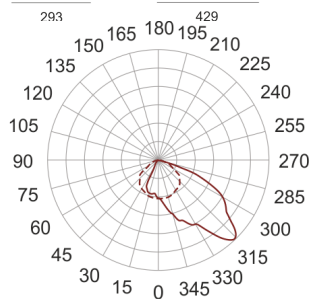

# 5STARS2 402/A55 ALU

— C0-C180      ..... C90-C270

- IP: 66
- Color temperature:
- Luminous flux: lm

Name	Code	Colour	Voltage supply	Luminaire wattage	Light source type	Handle

5STARS2 402/A55 ALU	5071294	aluminum	230V	400W	HIT/HST	E40
------------------------	---------	----------	------	------	---------	-----