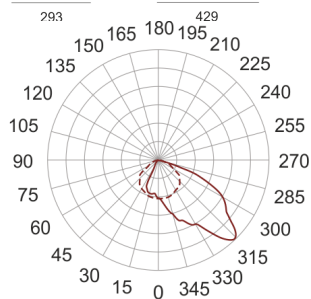

5STARS2 402/A55 ALU

— C0-C180 ····· C90-C270

- IP: 66
- Color temperature:
- Luminous flux: lm

Name	Code	Colour	Voltage supply	Luminaire wattage	Light source type	Handle

5STARS2 402/A55 ALU	5071294	aluminum	230V	400W	HIT/HST	E40
------------------------	---------	----------	------	------	---------	-----