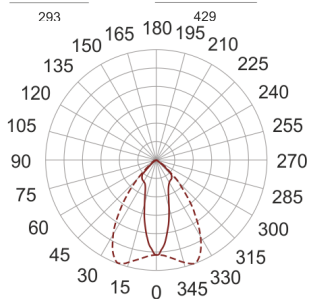

# 5STARS2 402/S ALU

663

— C0-C180      - - - C90-C270

- IP: 66
- Color temperature:
- Luminous flux: lm

Name	Code	Colour	Voltage supply	Luminaire wattage	Light source type	Handle
<a href="#">5STARS2 402/S ALU</a>	5069994	aluminum	230V	400W	HIT/HST	E40