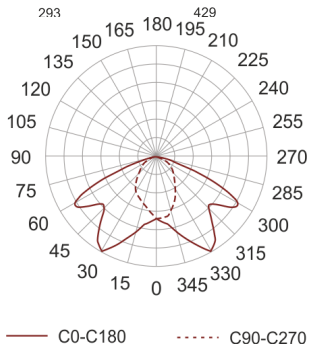

5STARS2 WR 250 ALU

- IP: 66
- Color temperature:
- Luminous flux: lm

Name	Code	Colour	Voltage supply	Luminaire wattage	Light source type	Handle

5STARS2 WR 250 ALU	5071394	aluminum	230V	250W	HIT-CE	E40
-----------------------	---------	----------	------	------	--------	-----