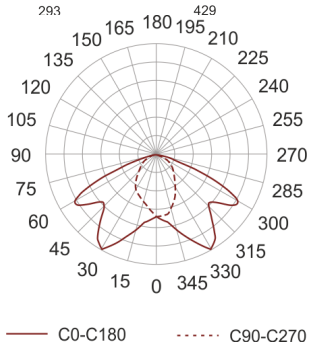

5STARS2 WR 250 ALU

- IP: 66
- Color temperature:
- Luminous flux: lm

Name	Code	Colour	Voltage supply	Luminaire wattage	Light source type	Handle

5STARS2 WR 250 ALU	5071394	aluminum	230V	250W	HIT-CE	E40
-----------------------	---------	----------	------	------	--------	-----