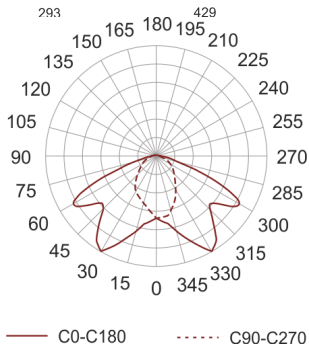

# 5STARS2 WR 252 ALU

- IP: 66
- Color temperature:
- Luminous flux: lm

Name	Code	Colour	Voltage supply	Luminaire wattage	Light source type	Handle

5STARS2 WR 252 ALU	5071494	aluminum	230V	250W	HIT/HST	E40
-----------------------	---------	----------	------	------	---------	-----