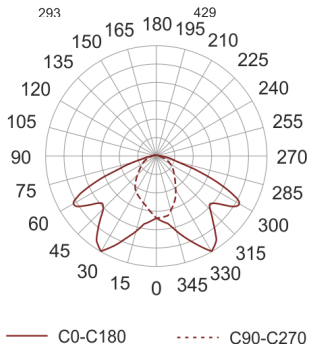

5STARS2 WR 252 ALU

- IP: 66
- Color temperature:
- Luminous flux: lm

Name	Code	Colour	Voltage supply	Luminaire wattage	Light source type	Handle

5STARS2 WR 252 ALU	5071494	aluminum	230V	250W	HIT/HST	E40
-----------------------	---------	----------	------	------	---------	-----