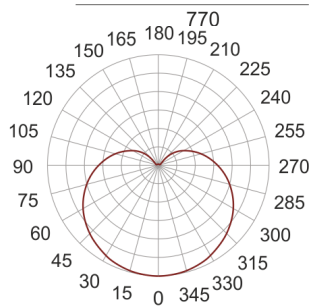

# DIADEM MAX 55W CHROM

— C0-C180      ..... C90-C270

- IP: 20
- Color temperature:
- Luminous flux: lm

Name	Code	Colour	Voltage supply	Luminaire wattage	Light source type	Handle
<a href="#">DIADEM MAX 55W CHROM</a>	ZL1221770 PE EVG	chrom	230V	3x55W	TC-L	2G11