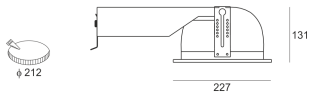

# DLN 118 BIAŁY

- IP: 44
- Color temperature:
- Luminous flux: lm

Name	Code	Colour	Voltage supply	Luminaire wattage	Light source type	Handle
<a href="#">DLN 118 BIAŁY</a>	1401301	white	230V	1x18W	TC-DEL	G24q-2