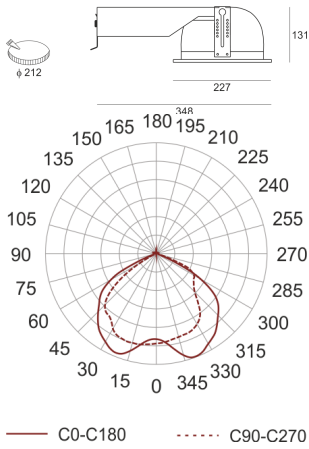

DLN 118 BIAŁY

- IP: 44
- Color temperature:
- Luminous flux: lm

Name	Code	Colour	Voltage supply	Luminaire wattage	Light source type	Handle
DLN 118 BIAŁY	1401301	white	230V	1x18W	TC-DEL	G24q-2