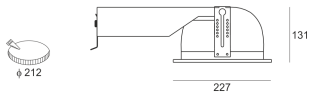

DLN 118 BIAŁY

- IP: 44
- Color temperature:
- Luminous flux: lm

Name	Code	Colour	Voltage supply	Luminaire wattage	Light source type	Handle
DLN 118 BIAŁY	1401301	white	230V	1x18W	TC-DEL	G24q-2