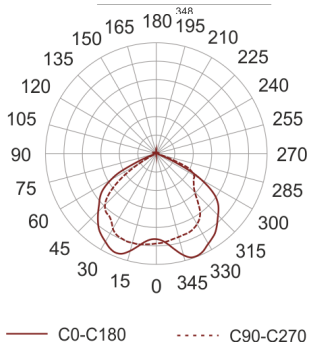

DLN 118 BIAŁY

- IP: 44
- Color temperature:
- Luminous flux: lm

Name	Code	Colour	Voltage supply	Luminaire wattage	Light source type	Handle
DLN 118 BIAŁY	1401301	white	230V	1x18W	TC-DEL	G24q-2