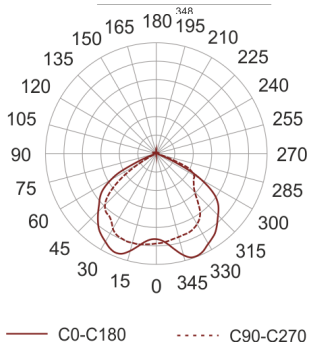

# DLN 118 BIAŁY

- IP: 44
- Color temperature:
- Luminous flux: lm

Name	Code	Colour	Voltage supply	Luminaire wattage	Light source type	Handle
<a href="#">DLN 118 BIAŁY</a>	1401301	white	230V	1x18W	TC-DEL	G24q-2