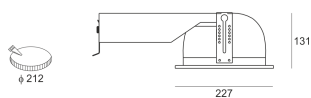

DLN 126 BIAŁY

— C0-C180 - - - - C90-C270

- IP: 44
- Color temperature:
- Luminous flux: lm

Name	Code	Colour	Voltage supply	Luminaire wattage	Light source type	Handle
DLN 126 BIAŁY	1401311	white	230V	1x26W	TC-DEL	G24q-3