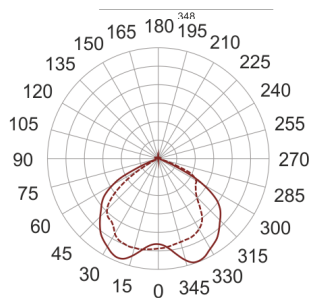

DLN 126 BIAŁY

— C0-C180 - - - - C90-C270

- IP: 44
- Color temperature:
- Luminous flux: lm

Name	Code	Colour	Voltage supply	Luminaire wattage	Light source type	Handle
DLN 126 BIAŁY	1401311	white	230V	1x26W	TC-DEL	G24q-3