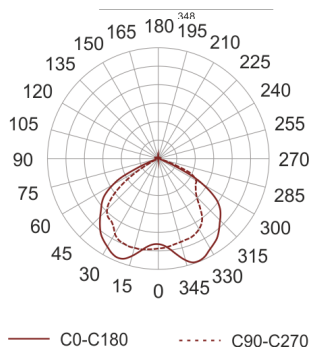

DLN 126 BIAŁY

- IP: 44
- Color temperature:
- Luminous flux: lm

Name	Code	Colour	Voltage supply	Luminaire wattage	Light source type	Handle
DLN 126 BIAŁY	1401311	white	230V	1x26W	TC-DEL	G24q-3