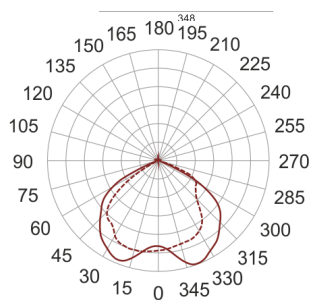

DLN 126 BIAŁY

— C0-C180 - - - - C90-C270

- IP: 44
- Color temperature:
- Luminous flux: lm

Name	Code	Colour	Voltage supply	Luminaire wattage	Light source type	Handle
DLN 126 BIAŁY	1401311	white	230V	1x26W	TC-DEL	G24q-3