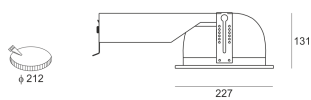

DLN 126 BIAŁY

— C0-C180 - - - - C90-C270

- IP: 44
- Color temperature:
- Luminous flux: lm

Name	Code	Colour	Voltage supply	Luminaire wattage	Light source type	Handle
DLN 126 BIAŁY	1401311	white	230V	1x26W	TC-DEL	G24q-3