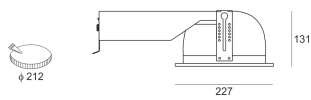

DLN 126 BIAŁY

- IP: 44
- Color temperature:
- Luminous flux: lm

Name	Code	Colour	Voltage supply	Luminaire wattage	Light source type	Handle
DLN 126 BIAŁY	1401311	white	230V	1x26W	TC-DEL	G24q-3