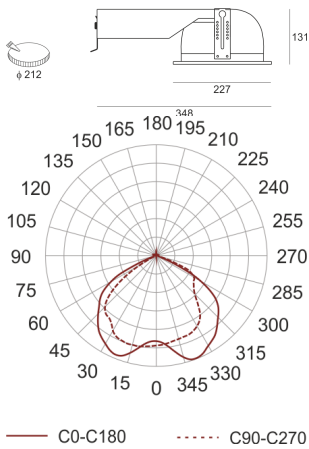

DLN 218 BIAŁY

- IP: 44
- Color temperature:
- Luminous flux: lm

Name	Code	Colour	Voltage supply	Luminaire wattage	Light source type	Handle
DLN 218 BIAŁY	1401321	white	230V	2x18W	TC-DEL	G24q-2