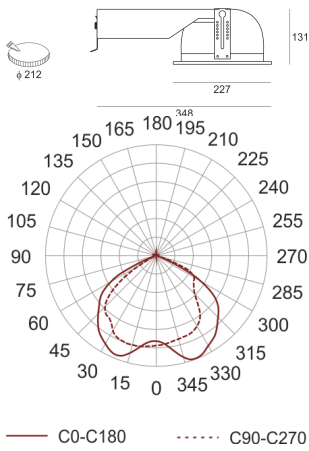

DLN 218 BIAŁY

- IP: 44
- Color temperature:
- Luminous flux: lm

Name	Code	Colour	Voltage supply	Luminaire wattage	Light source type	Handle
DLN 218 BIAŁY	1401321	white	230V	2x18W	TC-DEL	G24q-2