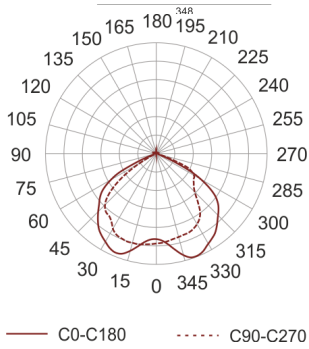

DLN 218 BIAŁY

- IP: 44
- Color temperature:
- Luminous flux: lm

Name	Code	Colour	Voltage supply	Luminaire wattage	Light source type	Handle
DLN 218 BIAŁY	1401321	white	230V	2x18W	TC-DEL	G24q-2