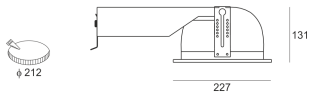

DLN 218 BIAŁY

- IP: 44
- Color temperature:
- Luminous flux: lm

Name	Code	Colour	Voltage supply	Luminaire wattage	Light source type	Handle
DLN 218 BIAŁY	1401321	white	230V	2x18W	TC-DEL	G24q-2