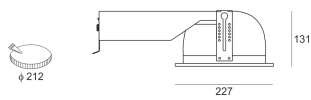

DLN 226 BIAŁY

— C0-C180 - - - - C90-C270

- IP: 44
- Color temperature:
- Luminous flux: lm

Name	Code	Colour	Voltage supply	Luminaire wattage	Light source type	Handle
DLN 226 BIAŁY	1401341	white	230V	2x26W	TC-DEL	G24q-3