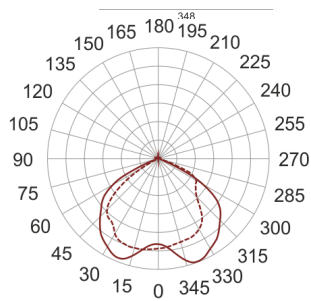

DLN 226 BIAŁY

— C0-C180 - - - - C90-C270

- IP: 44
- Color temperature:
- Luminous flux: lm

Name	Code	Colour	Voltage supply	Luminaire wattage	Light source type	Handle
DLN 226 BIAŁY	1401341	white	230V	2x26W	TC-DEL	G24q-3