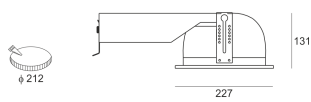

DLN 226 BIAŁY

— C0-C180 - - - - C90-C270

- IP: 44
- Color temperature:
- Luminous flux: lm

Name	Code	Colour	Voltage supply	Luminaire wattage	Light source type	Handle
DLN 226 BIAŁY	1401341	white	230V	2x26W	TC-DEL	G24q-3