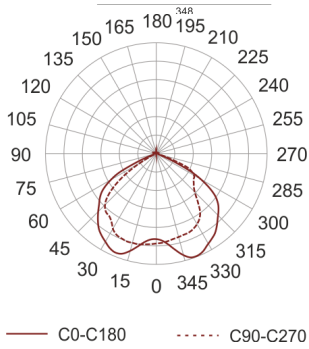

# DLN 226 BIAŁY

- IP: 44
- Color temperature:
- Luminous flux: lm

Name	Code	Colour	Voltage supply	Luminaire wattage	Light source type	Handle
<a href="#">DLN 226 BIAŁY</a>	1401341	white	230V	2x26W	TC-DEL	G24q-3