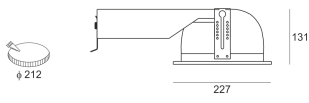

# DLN 226 BIAŁY

- IP: 44
- Color temperature:
- Luminous flux: lm

Name	Code	Colour	Voltage supply	Luminaire wattage	Light source type	Handle
<a href="#">DLN 226 BIAŁY</a>	1401341	white	230V	2x26W	TC-DEL	G24q-3