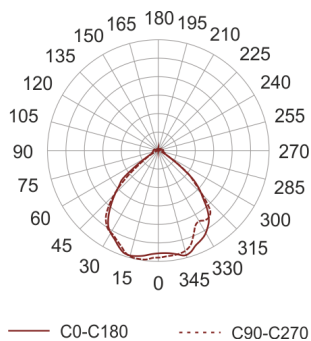

NDLN-A-T RASTER KRZYŻOWY IP20

- IP:
- Color temperature:
- Luminous flux: lm

Name	Code	Colour	Voltage supply	Luminaire wattage	Light source type
NDLN-A-T Raster krzyżowy IP20	NDLN-A-T-B	white			
NDLN-A-T Raster krzyżowy IP20	NDLN-A-T-S	gray			
NDLN-A-T Raster krzyżowy IP20	NDLN-A-T-C	black			