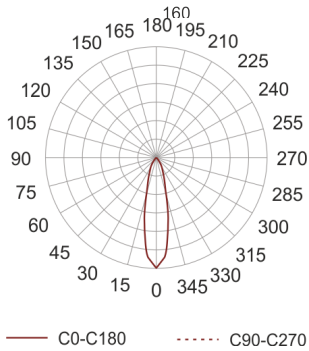

DOMO 160 LED 12 24° BIAŁY

- IP: 20
- Color temperature: 2700-3500
- Luminous flux: 1256 lm

| Name | Code | Colour | Voltage supply | Luminaire wattage | Light source type | Luminous flux |
|------|------|--------|----------------|-------------------|-------------------|---------------|
| | | | | | | |

| | | | | | | | |
|---|---------|-------|------|-----|-----|---------|--|
| DOMO 160 LED 12 24° BIAŁY | 8640780 | white | 230V | 13W | LED | 1256 lm |  GOLLAND® nowoczesne oświetlenie |
|---|---------|-------|------|-----|-----|---------|--|