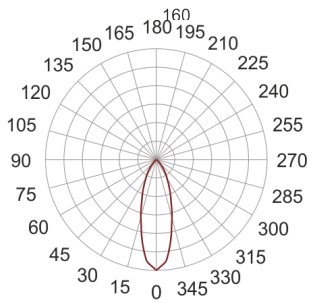

DOMO 160 LED 12 32° BIAŁY

— C0-C180 C90-C270

- IP: 20
- Color temperature: 2700-3500
- Luminous flux: 1282 lm

Name	Code	Colour	Voltage supply	Luminaire wattage	Light source type	Luminous flux

DOMO_160 LED_12_32° BIAŁY	8640790	white	230V	13W	LED	1282 lm	 GOLLAND® nowoczesne oświetlenie
---	---------	-------	------	-----	-----	---------	--