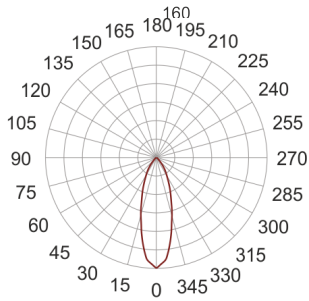

DOMO 160 LED 12 32° BIAŁY

— C0-C180 - - - - C90-C270

- IP: 20
- Color temperature: 2700-3500
- Luminous flux: 1282 lm

Name	Code	Colour	Voltage supply	Luminaire wattage	Light source type	Luminous flux

DOMO_160 LED_12_32° BIAŁY	8640790	white	230V	13W	LED	1282 lm	 GOLLAND® nowoczesne oświetlenie
---	---------	-------	------	-----	-----	---------	--