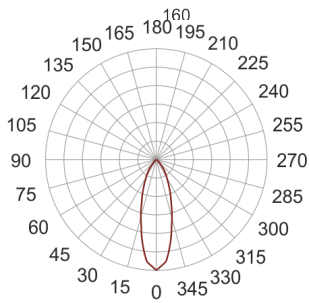

# DOMO 160 LED 12 32° BIAŁY

- IP: 20
- Color temperature: 2700-3500
- Luminous flux: 1282 lm

Name	Code	Colour	Voltage supply	Luminaire wattage	Light source type	Luminous flux

<a href="#">DOMO_160</a> <a href="#">LED_12_32°</a> <a href="#">BIAŁY</a>	8640790	white	230V	13W	LED	1282 lm	 GOLLAND® nowoczesne oświetlenie
---	---------	-------	------	-----	-----	---------	--