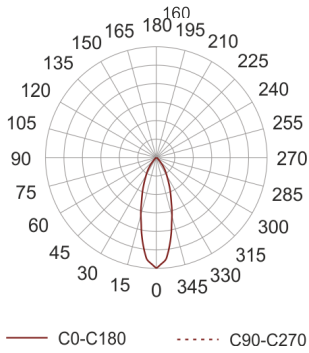

DOMO 160 LED 24FL BIAŁY

- IP: 20
- Color temperature: 2700-3500
- Luminous flux: 2295 lm

Name	Code	Colour	Voltage supply	Luminaire wattage	Light source type	Luminous flux

DOMO_160. LED_24FL. BIAŁY	8640750	white	230V	25W	LED	2295 lm	 GOLLAND® nowoczesne oświetlenie
---------------------------------	---------	-------	------	-----	-----	---------	--