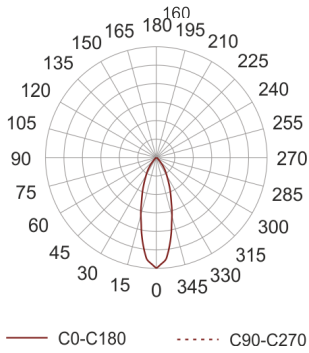

# DOMO 160 LED 24FL BIAŁY

- IP: 20
- Color temperature: 2700-3500
- Luminous flux: 2295 lm

Name	Code	Colour	Voltage supply	Luminaire wattage	Light source type	Luminous flux

DOMO_160. LED_24FL. BIAŁY	8640750	white	230V	25W	LED	2295 lm	 GOLLAND® nowoczesne oświetlenie
---------------------------------	---------	-------	------	-----	-----	---------	--