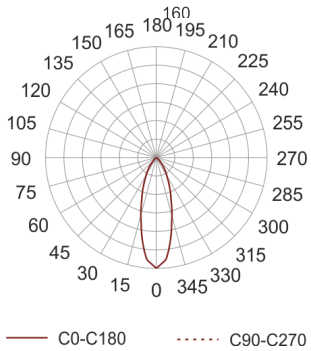

DOMO 160 LED 24FL BIAŁY

- IP: 20
- Color temperature: 2700-3500
- Luminous flux: 2295 lm

Name	Code	Colour	Voltage supply	Luminaire wattage	Light source type	Luminous flux

DOMO_160. LED_24FL. BIAŁY	8640750	white	230V	25W	LED	2295 lm	 GOLLAND® nowoczesne oświetlenie
---------------------------------	---------	-------	------	-----	-----	---------	--