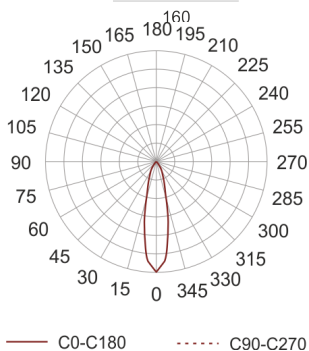

DOMO 160 LED 24MFL BIAŁY

- IP: 20
- Color temperature: 2700-3500
- Luminous flux: 2242 lm

Name	Code	Colour	Voltage supply	Luminaire wattage	Light source type	Luminous flux

DOMO_160 LED_24MFL BIAŁY	8640740	white	230V	25W	LED	2242 lm	 GOLLAND® nowoczesne oświetlenie
--------------------------------	---------	-------	------	-----	-----	---------	--