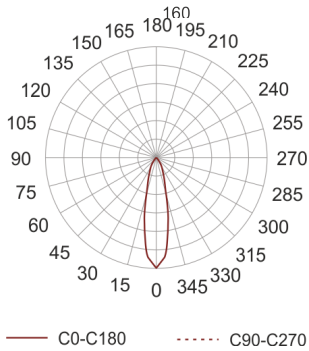

DOMO 160 LED 24MFL BIAŁY

- IP: 20
- Color temperature: 2700-3500
- Luminous flux: 2242 lm

Name	Code	Colour	Voltage supply	Luminaire wattage	Light source type	Luminous flux

DOMO_160 LED_24MFL BIAŁY	8640740	white	230V	25W	LED	2242 lm	 GOLLAND® nowoczesne oświetlenie
--------------------------------	---------	-------	------	-----	-----	---------	--