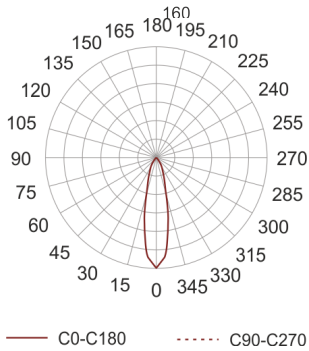

# DOMO 160 LED 24MFL BIAŁY

- IP: 20
- Color temperature: 2700-3500
- Luminous flux: 2242 lm

Name	Code	Colour	Voltage supply	Luminaire wattage	Light source type	Luminous flux

DOMO_160 LED_24MFL BIAŁY	8640740	white	230V	25W	LED	2242 lm	 GOLLAND® nowoczesne oświetlenie
--------------------------------	---------	-------	------	-----	-----	---------	--