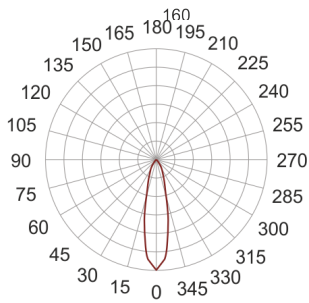

DOMO 160 LED 30 29° BIAŁY

— C0-C180 - - - - C90-C270

- IP: 20
- Color temperature: 2700-3500
- Luminous flux: 3299 lm

Name	Code	Colour	Voltage supply	Luminaire wattage	Light source type	Luminous flux

DOMO 160 LED 30 29° BIAŁY	8640760	white	230V	36,7W	LED	3299 lm	 GOLLAND® nowoczesne oświetlenie
---	---------	-------	------	-------	-----	---------	--