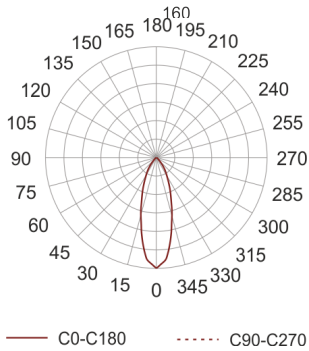

# DOMO 160 LED 30 39° BIAŁY

- IP: 20
- Color temperature: 2700-3500
- Luminous flux: 3304 lm

Name	Code	Colour	Voltage supply	Luminaire wattage	Light source type	Luminous flux

<a href="#">DOMO_160</a> <a href="#">LED_30_39°</a> <a href="#">BIAŁY</a>	8640770	white	230V	36,7W	LED	3304 lm	 GOLLAND® nowoczesne oświetlenie
---------------------------------------------------------------------------------	---------	-------	------	-------	-----	---------	--------------------------------------------------------------------------------------------------------------------------