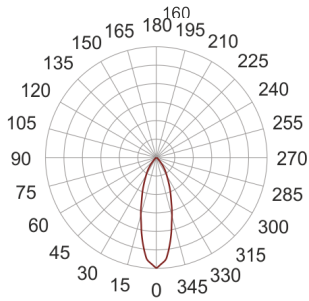

DOMO 160 LED 30 39° BIAŁY

— C0-C180 C90-C270

- IP: 20
- Color temperature: 2700-3500
- Luminous flux: 3304 lm

Name	Code	Colour	Voltage supply	Luminaire wattage	Light source type	Luminous flux

DOMO_160 LED_30_39° BIAŁY	8640770	white	230V	36,7W	LED	3304 lm	 GOLLAND® nowoczesne oświetlenie
---	---------	-------	------	-------	-----	---------	--