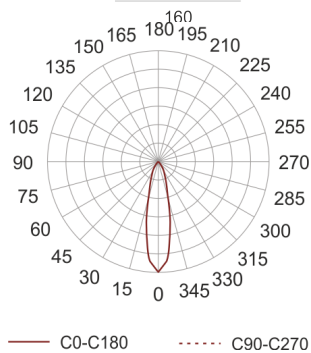

# DOMO 160 LED 41 29° BIAŁY

- IP: 20
- Color temperature: 2700-3500
- Luminous flux: 4082 lm

Name	Code	Colour	Voltage supply	Luminaire wattage	Light source type	Luminous flux

<a href="#">DOMO 160</a> <a href="#">LED 41 29°</a> <a href="#">BIAŁY</a>	8640850	white	230V	46W	LED	4082 lm	 GOLLAND® nowoczesne oświetlenie
---	---------	-------	------	-----	-----	---------	--