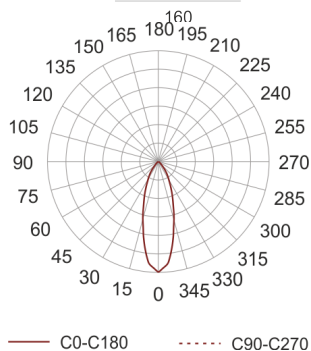

# DOMO 160 LED 41 39° BIAŁY

- IP: 20
- Color temperature: 2700-3500
- Luminous flux: 4055 lm

Name	Code	Colour	Voltage supply	Luminaire wattage	Light source type	Luminous flux

<a href="#">DOMO 160</a> <a href="#">LED 41 39°</a> <a href="#">BIAŁY</a>	8640860	white	230V	46W	LED	4055 lm	 GOLLAND® nowoczesne oświetlenie
---	---------	-------	------	-----	-----	---------	---