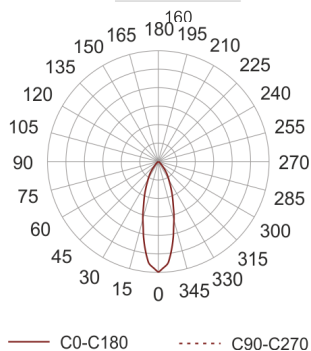

# DOMO 160 LED 41 39° BIAŁY

- IP: 20
- Color temperature: 2700-3500
- Luminous flux: 4055 lm

Name	Code	Colour	Voltage supply	Luminaire wattage	Light source type	Luminous flux

<a href="#">DOMO 160</a> <a href="#">LED 41 39°</a> <a href="#">BIAŁY</a>	8640860	white	230V	46W	LED	4055 lm	 GOLLAND® nowoczesne oświetlenie
---	---------	-------	------	-----	-----	---------	--