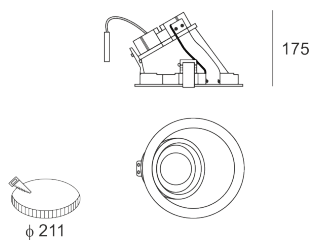

DOMO 220 G2 ASYM 2000 BIAŁY

- IP: 54
- Color temperature: 2700-3500
- Luminous flux: 1534 lm

Name	Code	Colour	Voltage supply	Luminaire wattage	Light source type	Luminous flux	
DOMO 220 G2 ASYM 2000 BIAŁY	10041130	white	230V	23W	LED	1534 lm	3000K