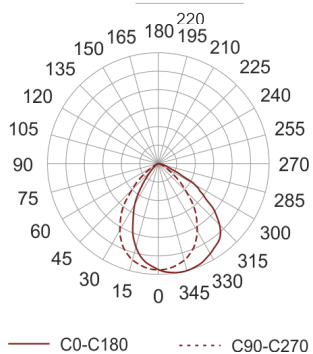

DOMO 220 G2 ASYM 2000 BIAŁY

- IP: 54
- Color temperature: 2700-3500
- Luminous flux: 1534 lm

Name	Code	Colour	Voltage supply	Luminaire wattage	Light source type	Luminous flux	
DOMO 220 G2 ASYM 2000 BIAŁY	10041130	white	230V	23W	LED	1534 lm	3000K