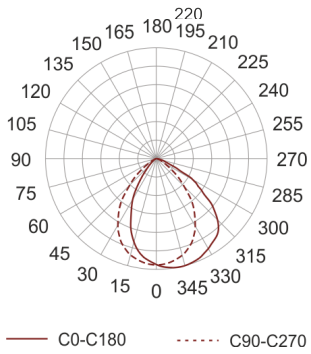

DOMO 220 G2 ASYM 2000 BIAŁY

- IP: 54
- Color temperature: 2700-3500
- Luminous flux: 1534 lm

Name	Code	Colour	Voltage supply	Luminaire wattage	Light source type	Luminous flux	
DOMO 220 G2 ASYM 2000 BIAŁY	10041130	white	230V	23W	LED	1534 lm	3000K