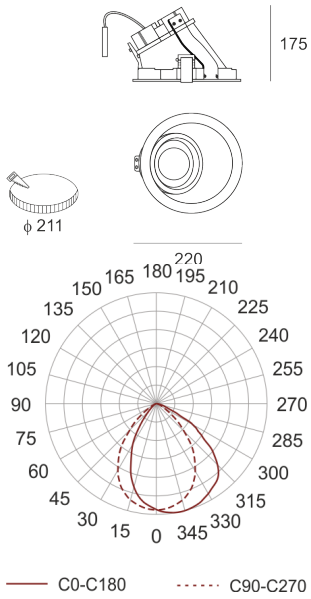

# DOMO 220 G2 ASYM 3000 BIAŁY

- IP: 54
- Color temperature: 2700-3500
- Luminous flux: 2110 lm

Name	Code	Colour	Voltage supply	Luminaire wattage	Light source type	Luminous flux	
<a href="#">DOMO 220 G2 ASYM 3000 BIAŁY</a>	10041140	white	230V	32W	LED	2110 lm	3000K