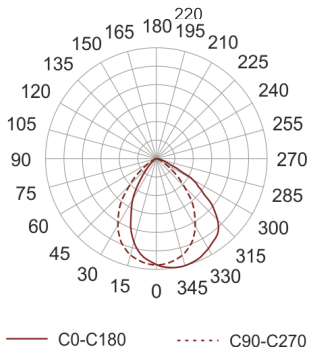

# DOMO 220 G2 ASYM 3000 BIAŁY

- IP: 54
- Color temperature: 2700-3500
- Luminous flux: 2110 lm

Name	Code	Colour	Voltage supply	Luminaire wattage	Light source type	Luminous flux	
<a href="#">DOMO 220 G2 ASYM 3000 BIAŁY</a>	10041140	white	230V	32W	LED	2110 lm	3000K