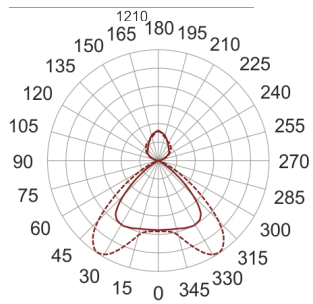

EGO Z G/D PA 128 SZARY

— C0-C180 - - - - C90-C270

- IP: 20
- Color temperature:
- Luminous flux: lm

Name	Code	Colour	Voltage supply	Luminaire wattage	Light source type	Handle

EGO_Z_G/D PA_128 SZARY	3302233	gray	230V	1x28W	T16	G5
------------------------------	---------	------	------	-------	-----	----