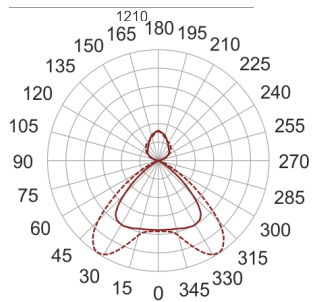

EGO Z G/D PA 128 SZARY

— C0-C180 - - - - C90-C270

- IP: 20
- Color temperature:
- Luminous flux: lm

Name	Code	Colour	Voltage supply	Luminaire wattage	Light source type	Handle

EGO_Z_G/D PA_128 SZARY	3302233	gray	230V	1x28W	T16	G5
------------------------------	---------	------	------	-------	-----	----