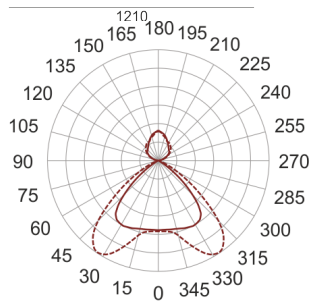

# EGO Z G/D PA 128 SZARY

— C0-C180      - - - - C90-C270

- IP: 20
- Color temperature:
- Luminous flux: lm

Name	Code	Colour	Voltage supply	Luminaire wattage	Light source type	Handle
------	------	--------	----------------	-------------------	-------------------	--------

EGO_Z_G/D PA_128 SZARY	3302233	gray	230V	1x28W	T16	G5
------------------------------	---------	------	------	-------	-----	----