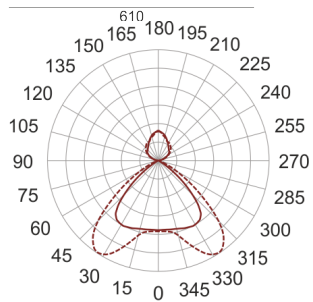

# EGO Z G/D PA 124 SZARY

— C0-C180      - - - - C90-C270

- IP: 20
- Color temperature:
- Luminous flux: lm

Name	Code	Colour	Voltage supply	Luminaire wattage	Light source type	Handle

EGO_Z_G/D PA_124 SZARY	3301233	gray	230V	1x24W	T16	G5
------------------------------	---------	------	------	-------	-----	----