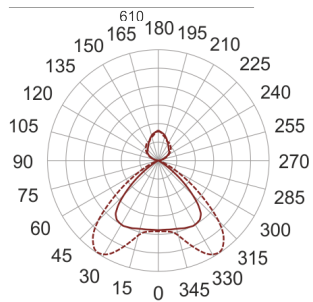

EGO Z G/D PA 124 SZARY

— C0-C180 - - - - C90-C270

- IP: 20
- Color temperature:
- Luminous flux: lm

Name	Code	Colour	Voltage supply	Luminaire wattage	Light source type	Handle

EGO_Z_G/D PA_124 SZARY	3301233	gray	230V	1x24W	T16	G5
------------------------------	---------	------	------	-------	-----	----