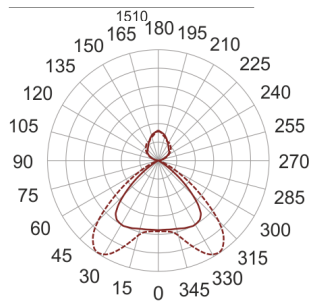

EGO Z G/D PA 135 SZARY

- IP: 20
- Color temperature:
- Luminous flux: lm

Name	Code	Colour	Voltage supply	Luminaire wattage	Light source type	Handle

EGO_Z_G/D PA_135 SZARY	3303233	gray	230V	1x35W	T16	G5
------------------------------	---------	------	------	-------	-----	----