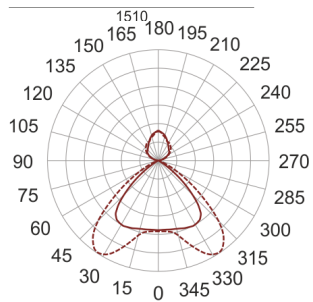

EGO Z G/D PA 135 SZARY

— C0-C180 - - - - C90-C270

- IP: 20
- Color temperature:
- Luminous flux: lm

Name	Code	Colour	Voltage supply	Luminaire wattage	Light source type	Handle

EGO_Z_G/D PA_135 SZARY	3303233	gray	230V	1x35W	T16	G5
------------------------------	---------	------	------	-------	-----	----