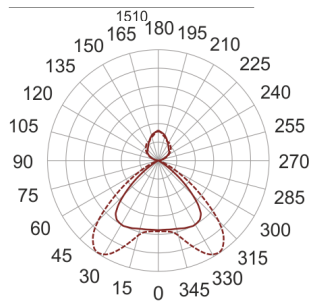

EGO Z G/D PA 135 SZARY

— C0-C180 - - - - C90-C270

- IP: 20
- Color temperature:
- Luminous flux: lm

Name	Code	Colour	Voltage supply	Luminaire wattage	Light source type	Handle

EGO_Z_G/D PA_135 SZARY	3303233	gray	230V	1x35W	T16	G5
------------------------------	---------	------	------	-------	-----	----