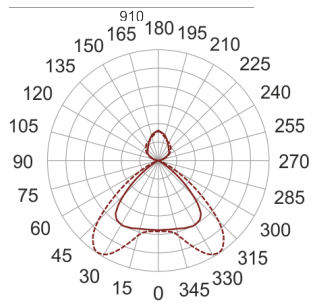

EGO Z G/D PA 139 SZARY

- IP: 20
- Color temperature:
- Luminous flux: lm

Name	Code	Colour	Voltage supply	Luminaire wattage	Light source type	Handle
------	------	--------	----------------	-------------------	-------------------	--------

EGO_Z_G/D PA_139 SZARY	3304233	gray	230V	1x39W	T16	G5
------------------------------	---------	------	------	-------	-----	----