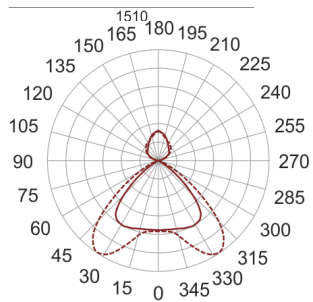

EGO Z G/D PA 180 SZARY

- IP: 20
- Color temperature:
- Luminous flux: lm

Name	Code	Colour	Voltage supply	Luminaire wattage	Light source type	Handle

EGO_Z_G/D PA_180 SZARY	3307233	gray	230V	1x80W	T16	G5
------------------------------	---------	------	------	-------	-----	----