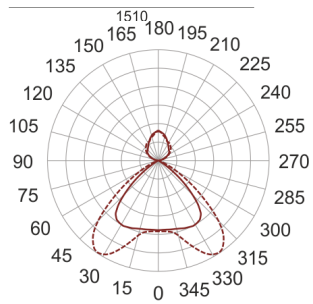

EGO Z G/D PA 180 SZARY

- IP: 20
- Color temperature:
- Luminous flux: lm

Name	Code	Colour	Voltage supply	Luminaire wattage	Light source type	Handle

EGO_Z_G/D PA_180 SZARY	3307233	gray	230V	1x80W	T16	G5
------------------------------	---------	------	------	-------	-----	----