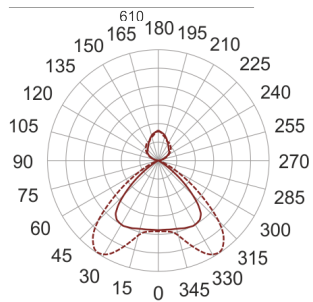

EGO Z G/D PA 224 SZARY

— C0-C180 - - - - C90-C270

- IP: 20
- Color temperature:
- Luminous flux: lm

Name	Code	Colour	Voltage supply	Luminaire wattage	Light source type	Handle
------	------	--------	----------------	-------------------	-------------------	--------

EGO_Z_G/D PA 224 SZARY	3308233	gray	230V	2x24W	T16	G5
------------------------------	---------	------	------	-------	-----	----