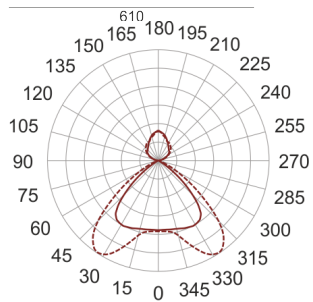

EGO Z G/D PA 224 SZARY

— C0-C180 - - - - C90-C270

- IP: 20
- Color temperature:
- Luminous flux: lm

Name	Code	Colour	Voltage supply	Luminaire wattage	Light source type	Handle

EGO_Z_G/D PA 224 SZARY	3308233	gray	230V	2x24W	T16	G5
------------------------------	---------	------	------	-------	-----	----