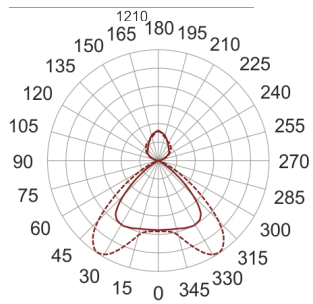

EGO Z G/D PA 228 SZARY

- IP: 20
- Color temperature:
- Luminous flux: lm

Name	Code	Colour	Voltage supply	Luminaire wattage	Light source type	Handle

EGO_Z_G/D PA_228 SZARY	3309233	gray	230V	2x28W	T16	G5
------------------------------	---------	------	------	-------	-----	----