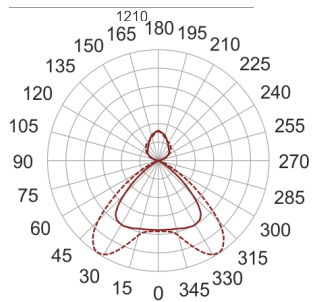

EGO Z G/D PA 228 SZARY

— C0-C180 - - - - C90-C270

- IP: 20
- Color temperature:
- Luminous flux: lm

Name	Code	Colour	Voltage supply	Luminaire wattage	Light source type	Handle

EGO_Z_G/D PA_228 SZARY	3309233	gray	230V	2x28W	T16	G5
------------------------------	---------	------	------	-------	-----	----