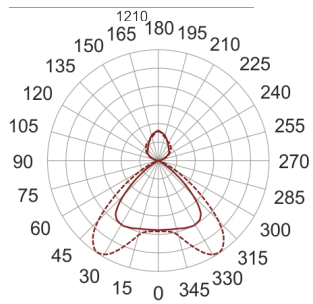

EGO Z G/D PA 228 SZARY

— C0-C180 - - - - C90-C270

- IP: 20
- Color temperature:
- Luminous flux: lm

Name	Code	Colour	Voltage supply	Luminaire wattage	Light source type	Handle

EGO_Z_G/D PA 228 SZARY	3309233	gray	230V	2x28W	T16	G5
------------------------------	---------	------	------	-------	-----	----