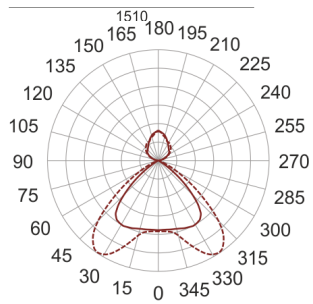

EGO Z G/D PA 235 SZARY

- IP: 20
- Color temperature:
- Luminous flux: lm

Name	Code	Colour	Voltage supply	Luminaire wattage	Light source type	Handle

EGO_Z_G/D PA_235 SZARY	3310233	gray	230V	2x35W	T16	G5
------------------------------	---------	------	------	-------	-----	----