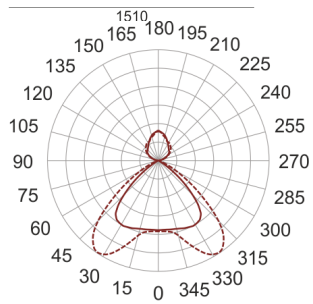

# EGO Z G/D PA 235 SZARY

— C0-C180      - - - - C90-C270

- IP: 20
- Color temperature:
- Luminous flux: lm

| Name | Code | Colour | Voltage supply | Luminaire wattage | Light source type | Handle |
|------|------|--------|----------------|-------------------|-------------------|--------|
|      |      |        |                |                   |                   |        |

|                              |         |      |      |       |     |    |
|------------------------------|---------|------|------|-------|-----|----|
| EGO_Z_G/D<br>PA_235<br>SZARY | 3310233 | gray | 230V | 2x35W | T16 | G5 |
|------------------------------|---------|------|------|-------|-----|----|