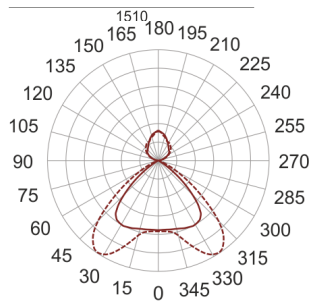

EGO Z G/D PA 235 SZARY

— C0-C180 - - - - C90-C270

- IP: 20
- Color temperature:
- Luminous flux: lm

Name	Code	Colour	Voltage supply	Luminaire wattage	Light source type	Handle

EGO_Z_G/D PA_235 SZARY	3310233	gray	230V	2x35W	T16	G5
------------------------------	---------	------	------	-------	-----	----