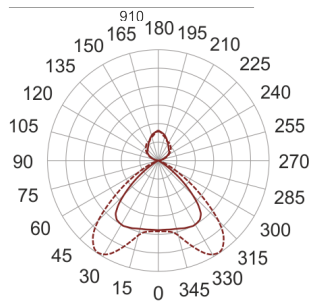

EGO Z G/D PA 239 SZARY

— C0-C180 - - - - C90-C270

- IP: 20
- Color temperature:
- Luminous flux: lm

Name	Code	Colour	Voltage supply	Luminaire wattage	Light source type	Handle
------	------	--------	----------------	-------------------	-------------------	--------

EGO_Z_G/D PA_239 SZARY	3311233	gray	230V	2x39W	T16	G5
------------------------------	---------	------	------	-------	-----	----