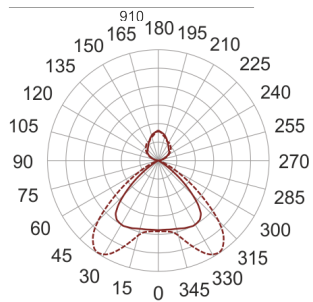

EGO Z G/D PA 239 SZARY

- IP: 20
- Color temperature:
- Luminous flux: lm

Name	Code	Colour	Voltage supply	Luminaire wattage	Light source type	Handle

EGO_Z_G/D PA_239 SZARY	3311233	gray	230V	2x39W	T16	G5
------------------------------	---------	------	------	-------	-----	----