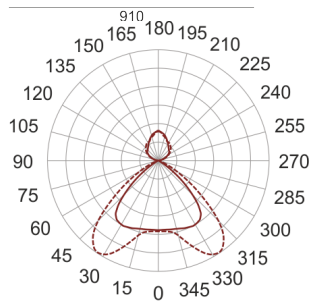

# EGO Z G/D PA 239 SZARY

— C0-C180      - - - - C90-C270

- IP: 20
- Color temperature:
- Luminous flux: lm

Name	Code	Colour	Voltage supply	Luminaire wattage	Light source type	Handle
------	------	--------	----------------	-------------------	-------------------	--------

EGO_Z_G/D PA_239 SZARY	3311233	gray	230V	2x39W	T16	G5
------------------------------	---------	------	------	-------	-----	----