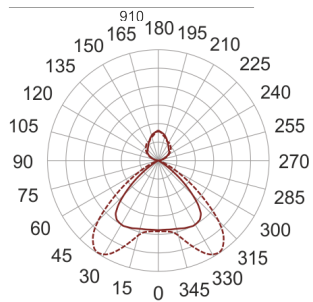

EGO Z G/D PA 239 SZARY

— C0-C180 - - - - C90-C270

- IP: 20
- Color temperature:
- Luminous flux: lm

Name	Code	Colour	Voltage supply	Luminaire wattage	Light source type	Handle

EGO_Z_G/D PA_239 SZARY	3311233	gray	230V	2x39W	T16	G5
------------------------------	---------	------	------	-------	-----	----