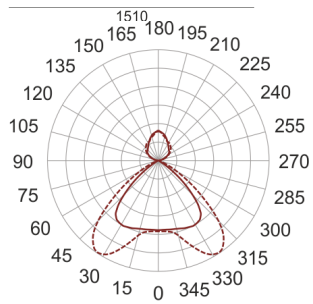

EGO Z G/D PA 249 SZARY

- IP: 20
- Color temperature:
- Luminous flux: lm

Name	Code	Colour	Voltage supply	Luminaire wattage	Light source type	Handle

EGO_Z_G/D PA_249 SZARY	3312233	gray	230V	2x49W	T16	G5
------------------------------	---------	------	------	-------	-----	----