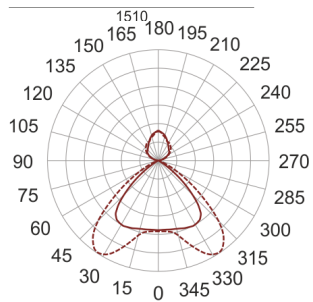

EGO Z G/D PA 249 SZARY

— C0-C180 - - - - C90-C270

- IP: 20
- Color temperature:
- Luminous flux: lm

Name	Code	Colour	Voltage supply	Luminaire wattage	Light source type	Handle

EGO_Z_G/D PA_249 SZARY	3312233	gray	230V	2x49W	T16	G5
------------------------------	---------	------	------	-------	-----	----