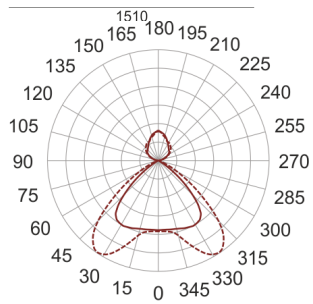

# EGO Z G/D PA 249 SZARY

- IP: 20
- Color temperature:
- Luminous flux: lm

Name	Code	Colour	Voltage supply	Luminaire wattage	Light source type	Handle

EGO_Z_G/D PA_249 SZARY	3312233	gray	230V	2x49W	T16	G5
------------------------------	---------	------	------	-------	-----	----