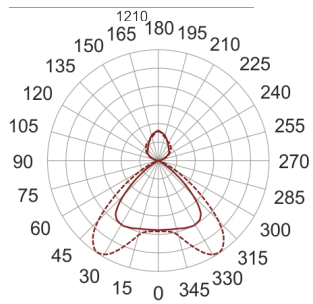

EGO Z G/D PA 254 SZARY

— C0-C180 - - - - C90-C270

- IP: 20
- Color temperature:
- Luminous flux: lm

Name	Code	Colour	Voltage supply	Luminaire wattage	Light source type	Handle

EGO_Z_G/D PA_254 SZARY	3313233	gray	230V	2x54W	T16	G5
------------------------------	---------	------	------	-------	-----	----