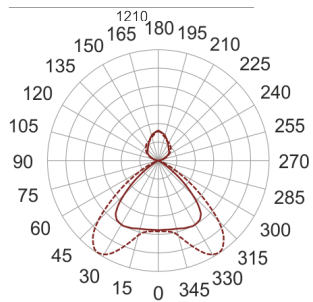

EGO Z G/D PA 254 SZARY

— C0-C180 - - - - C90-C270

- IP: 20
- Color temperature:
- Luminous flux: lm

Name	Code	Colour	Voltage supply	Luminaire wattage	Light source type	Handle

EGO_Z_G/D PA_254 SZARY	3313233	gray	230V	2x54W	T16	G5
------------------------------	---------	------	------	-------	-----	----