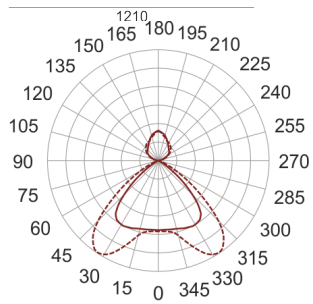

EGO Z G/D PA 254 SZARY

- IP: 20
- Color temperature:
- Luminous flux: lm

Name	Code	Colour	Voltage supply	Luminaire wattage	Light source type	Handle

EGO_Z_G/D PA_254 SZARY	3313233	gray	230V	2x54W	T16	G5
------------------------------	---------	------	------	-------	-----	----