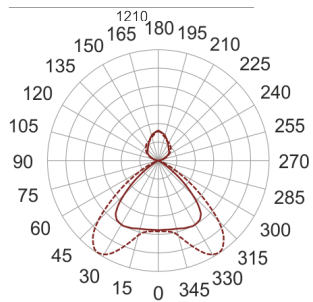

# EGO Z G/D PA 254 SZARY

— C0-C180      - - - - C90-C270

- IP: 20
- Color temperature:
- Luminous flux: lm

Name	Code	Colour	Voltage supply	Luminaire wattage	Light source type	Handle

EGO_Z_G/D PA_254 SZARY	3313233	gray	230V	2x54W	T16	G5
------------------------------	---------	------	------	-------	-----	----