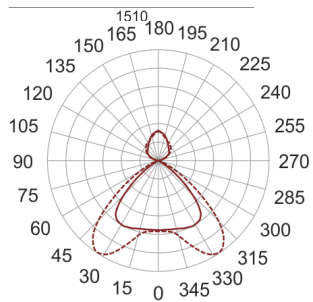

EGO Z G/D PA 280 SZARY

- IP: 20
- Color temperature:
- Luminous flux: lm

Name	Code	Colour	Voltage supply	Luminaire wattage	Light source type	Handle

EGO_Z_G/D PA_280 SZARY	3314233	gray	230V	2x80W	T16	G5
------------------------------	---------	------	------	-------	-----	----