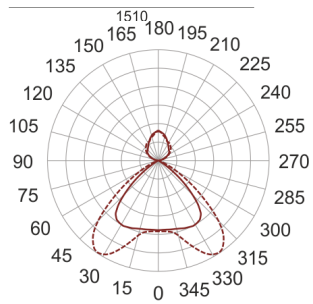

EGO Z G/D PA 280 SZARY

- IP: 20
- Color temperature:
- Luminous flux: lm

Name	Code	Colour	Voltage supply	Luminaire wattage	Light source type	Handle

EGO_Z_G/D PA_280 SZARY	3314233	gray	230V	2x80W	T16	G5
------------------------------	---------	------	------	-------	-----	----