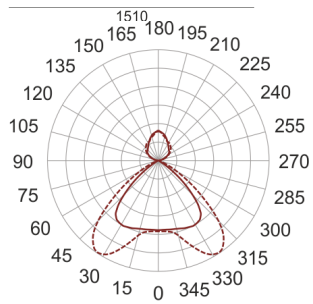

# EGO Z G/D PA 280 SZARY

- IP: 20
- Color temperature:
- Luminous flux: lm

Name	Code	Colour	Voltage supply	Luminaire wattage	Light source type	Handle

EGO_Z_G/D PA_280 SZARY	3314233	gray	230V	2x80W	T16	G5
------------------------------	---------	------	------	-------	-----	----