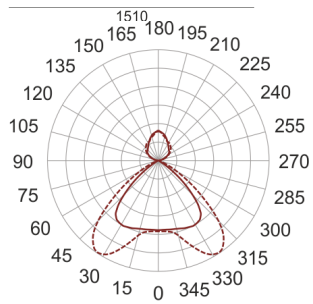

EGO Z G/D PA 280 SZARY

— C0-C180 - - - - C90-C270

- IP: 20
- Color temperature:
- Luminous flux: lm

Name	Code	Colour	Voltage supply	Luminaire wattage	Light source type	Handle

EGO_Z_G/D PA_280 SZARY	3314233	gray	230V	2x80W	T16	G5
------------------------------	---------	------	------	-------	-----	----